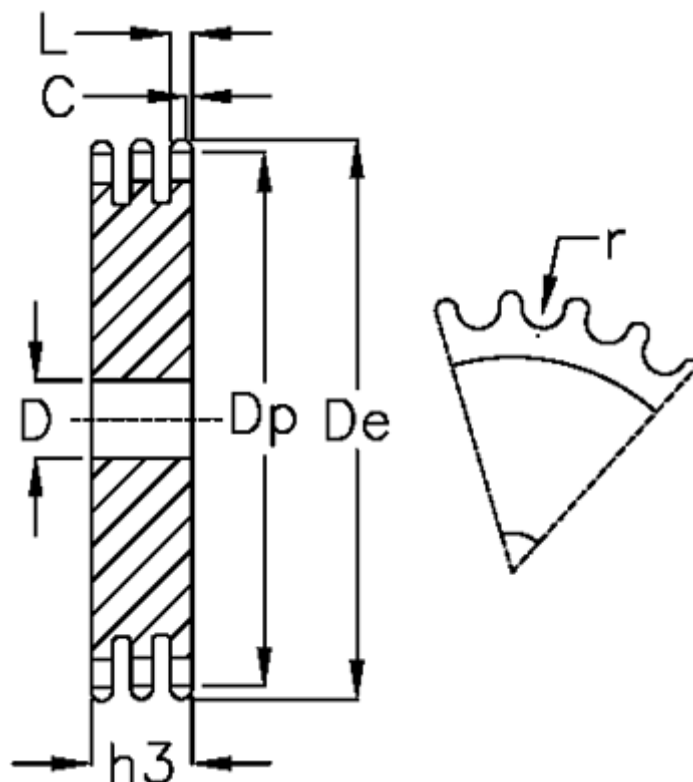

Varenummer: 616023006029
 Beskrivelse: Pladehjul 10 B-3 Z=29 triplex

Mål

Antal tænder	= 29	L = 9
C	= 2	r = 10.16
D	= 20	
De	= 153.8	
Dp	= 146.83	
For kædebetegnelse	= 10 B-3	
For kæde størrelse	= 5/8 x 3/8	
h3	= 42.1	